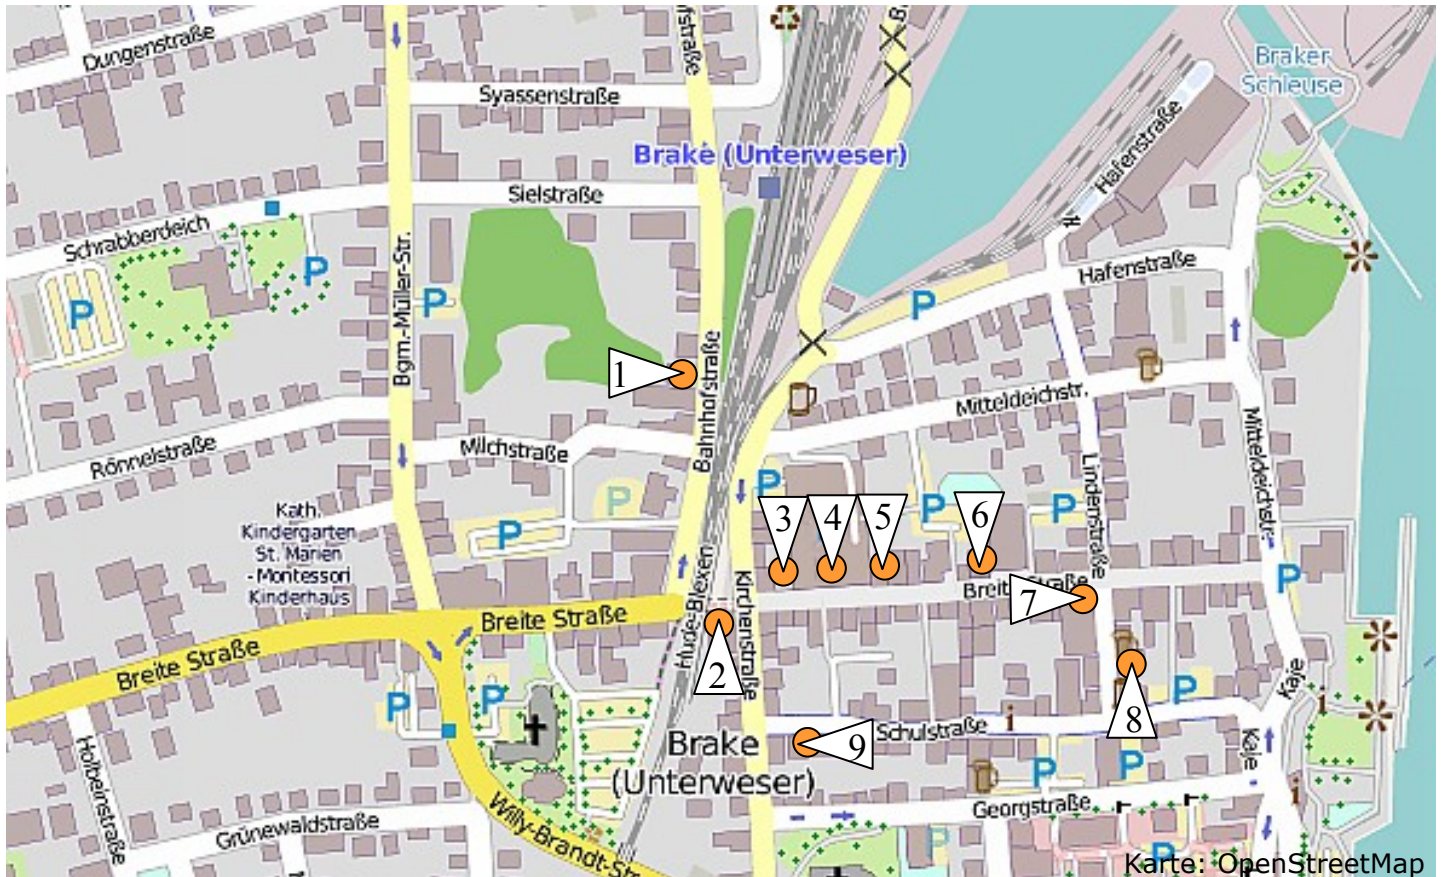

Geschäftig in Brake

Freie Ladenflächen für Ihre Ideen

	Adresse	Verkaufsfläche in qm
1	Bahnhofstraße 13	ca. 100
2	Breite Straße 43	256
3	Breite Straße 1	100
4	Breite Straße 36 (4)	Ebenerdig 723, in Passage 80, in Passage 40, 1985 (gesamt)
5	Breite Straße 30	150
6	Breite Straße 16	65
7	Breite Straße 13	100
8	Lindenstraße 20	100 (gesamt)
9	Schulstraße 13A	90