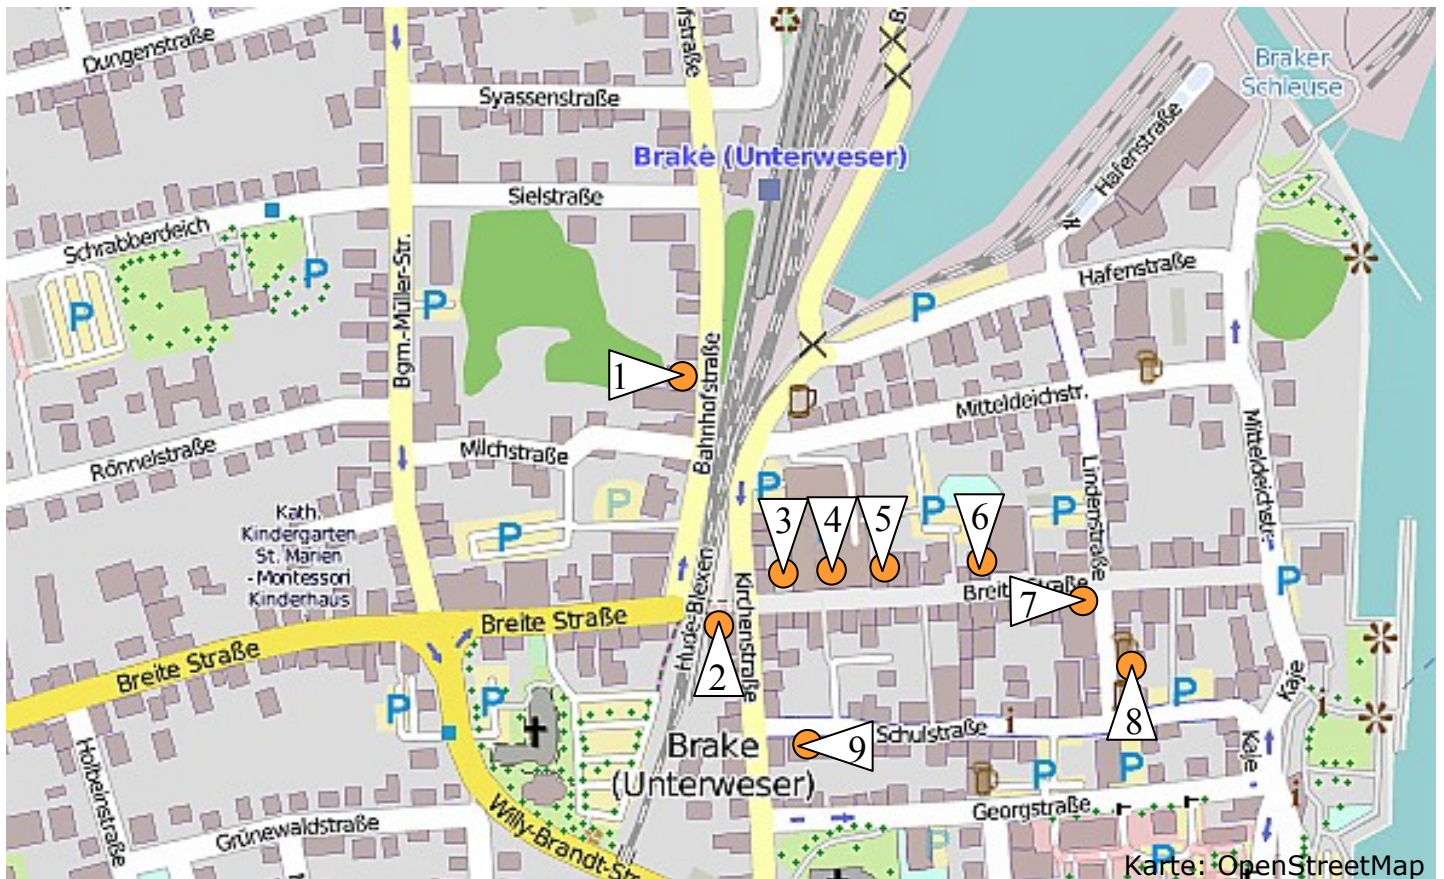

# Geschäftig in Brake

## Freie Ladenflächen für Ihre Ideen

	Adresse	Verkaufsfläche in qm
1	Bahnhofstraße 13	ca. 100
2	Breite Straße 43	256
3	Breite Straße 1	100
4	Breite Straße 36 (4)	Ebenerdig 723, in Passage 80, in Passage 40, 1985 (gesamt)
5	Breite Straße 30	150
6	Breite Straße 16	65
7	Breite Straße 13	100
8	Lindenstraße 20	100 (gesamt)
9	Schulstraße 13A	90